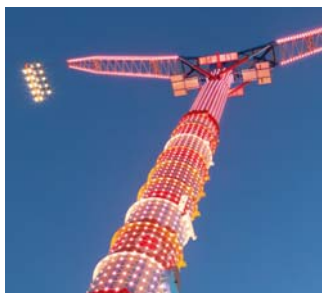

## Mission Space - Neede, Niederlande

Mission Space, die höchste mobile Attraktion der Welt, mit 80 Meter Höhe bietet ein atemberaubendes Erlebnis mit einem perfekten Panoramablick über die Stadt. Die mit Dot XL von Traxon unterstrichene Attraktion debütierte auf dem Rotterdamer Ostervolksfest 2011 und wurde dann an verschiedenen Standorten in Holland und anderen europäischen Länder montiert. Mission Space steht für maximale Portabilität, kombiniert mit cleveren Konstruktions-techniken und der neuesten LED-Technologie. Der Installateur KMG, der für sämtliche Aspekte der Einrichtung verantwortlich war, einschließlich Consulting, Engineering, technische Zeichnungen und Projektprogrammierung, wählte Traxon Technologies, um die Attraktion mit Dot XL-6 RGB und Dot XL-9 RGB zu beleuchten und für eine ultrahelle Lösung mit brillanten Farben und Videofähigkeit zu sorgen. Jedes Dot XLSystem ist an einem flexiblen Schnurelement angebracht und DMX512- oder e:pix/DVI-fähig, was das Streaming von Grafiken und Video und die Wiedergabe gespeicherter Inhalte ermöglicht. Dank der Flexibilität des Dot XL war die Anbringung am drehbaren Arm vom Mission Space möglich. Darüber hinaus ist Dot XL robust und für zahlreiche Umgebungen geeignet. Das Projekt besteht aus 28 DMX512-Universen und wird von 14 e:cue Butlern und einer Lighting Control Engine (LCE) gesteuert. Dank der IGB-Programmierung ist diese Attraktion der absolute Höhepunkt jedes Jahrmarkts oder Volksfests.